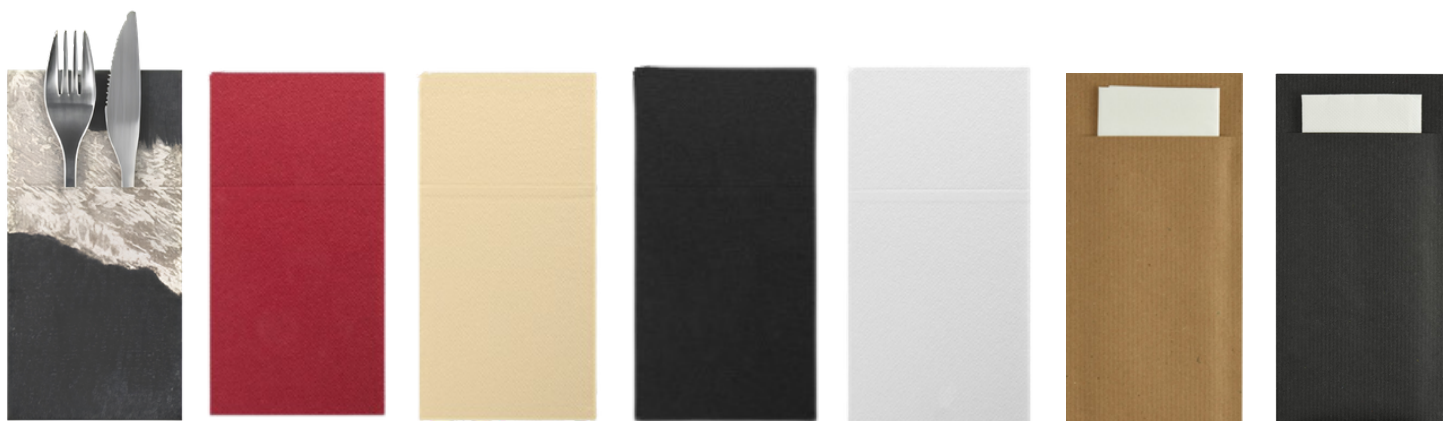

ÉTUI DE SERVIETTE

Désignation	Couleur	Référence	Dimension	Conditionnement
Etui de serviette Lunch	Vache	205746	40X40	X50
Etui de serviette Lunch	Bordeaux	205450	40X40	X50
Etui de serviette Lunch	Ivoire	205448	40X40	X50
Etui de serviette Lunch	Ébène	205449	40X40	X50
Etui de serviette Lunch	Blanc	205451	40X40	X50
Pochette kraft avec serviette	Brun	84530	23X39	X500
Pochette kraft avec serviette	Ébène	244672	23X39	X100